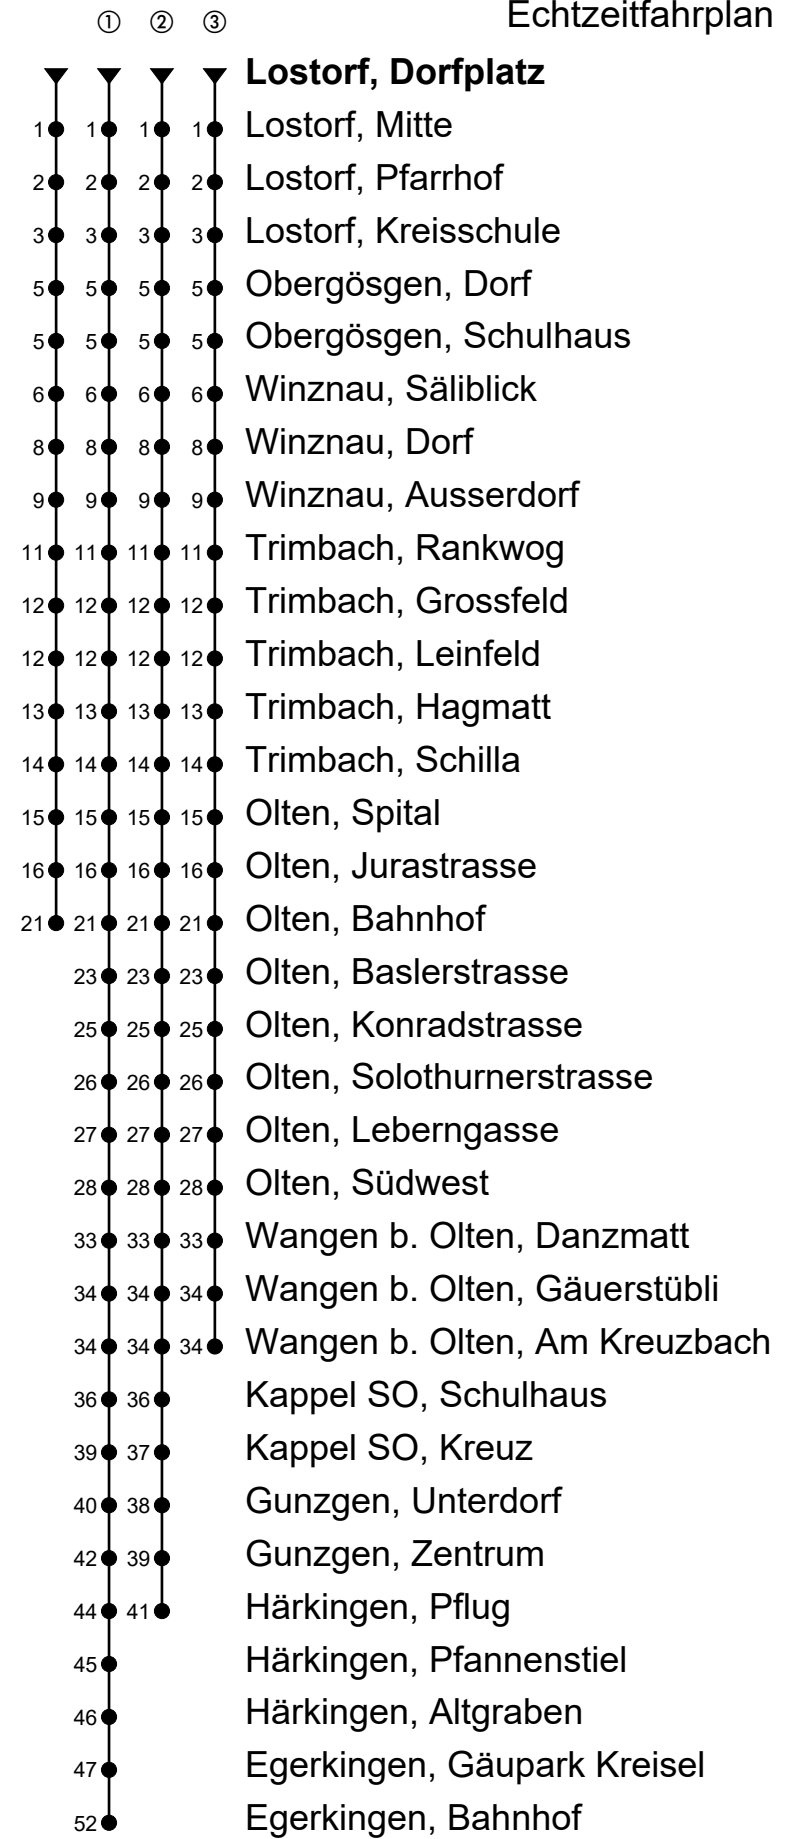

# 507

Lostorf, Dorfplatz

## Richtung Trimbach, Olten Bhf, Südwest, Härkingen, Egerkingen

Gültig vom 15.12.2024 bis 13.12.2025

Echtzeitfahrplan

🕒	Montag - Freitag	Samstag	Sonntag
4			
5	00 32 47 <sup>①</sup>	32	30
6	02 17 <sup>①</sup> 32 47 <sup>①</sup>	02 32	00 30
7	02 17 <sup>①</sup> 32 47 <sup>①</sup>	02 17 <sup>①</sup> 32 47 <sup>①</sup>	00 30
8	02 17 <sup>①</sup> 32 47 <sup>①</sup>	02 17 <sup>①</sup> 32 47 <sup>①</sup>	00 30
9	02 17 <sup>①</sup> 32 47 <sup>①</sup>	02 17 <sup>①</sup> 32 47 <sup>①</sup>	00 30
10	02 17 <sup>①</sup> 32 47 <sup>①</sup>	02 17 <sup>①</sup> 32 47 <sup>①</sup>	00 30
11	02 17 <sup>①</sup> 32 47 <sup>①</sup>	02 17 <sup>①</sup> 32 47 <sup>①</sup>	00 30
12	02 17 <sup>①</sup> 32 47 <sup>①</sup>	02 17 <sup>①</sup> 32 47 <sup>①</sup>	00 30
13	02 17 <sup>①</sup> 32 47 <sup>①</sup>	02 17 <sup>①</sup> 32 47 <sup>①</sup>	00 30
14	02 17 <sup>①</sup> 32 47 <sup>①</sup>	02 17 <sup>①</sup> 32 47 <sup>①</sup>	00 30
15	02 17 <sup>①</sup> 32 47 <sup>①</sup>	02 17 <sup>①</sup> 32 47 <sup>①</sup>	00 30
16	02 17 <sup>①</sup> 32 47 <sup>①</sup>	02 17 <sup>①</sup> 32 47 <sup>①</sup>	00 30
17	02 17 <sup>①</sup> 32 47 <sup>①</sup>	02 17 <sup>①</sup> 32 45 <sup>②</sup>	00 30
18	02 17 <sup>①</sup> 32 47 <sup>①</sup>	02 15 <sup>②</sup> 32	00 30
19	02 17 <sup>③</sup> 32	02 32	00 30
20	02 30	02 30	00 30
21	00 30	00 30	00 30
22	00 30	00 30	00 30
23	00 30	00 30	00 30
0	00	00	00
1			

Fahrzeit  
in Minuten